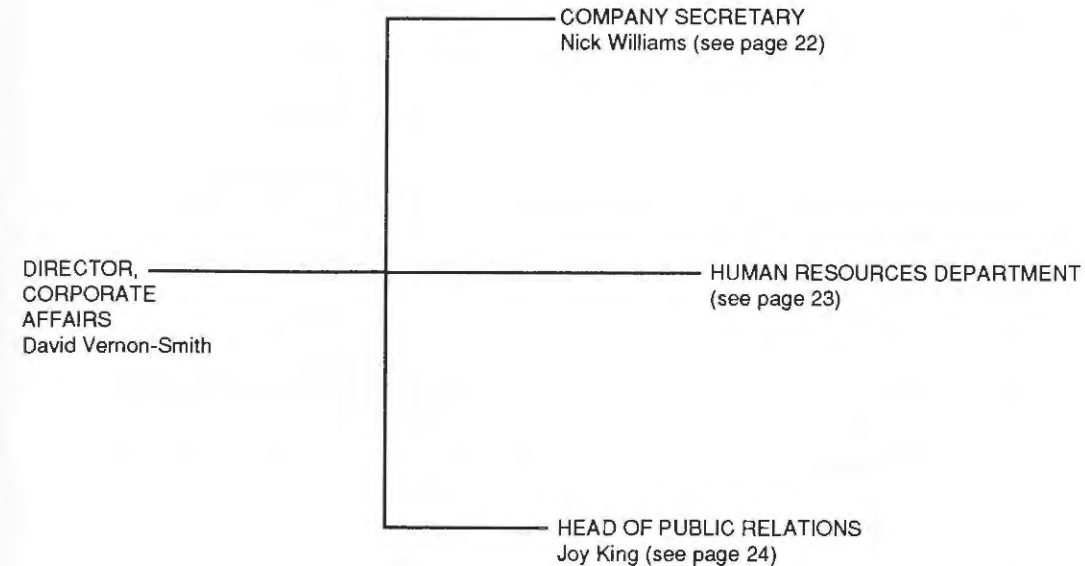

Corporate Services