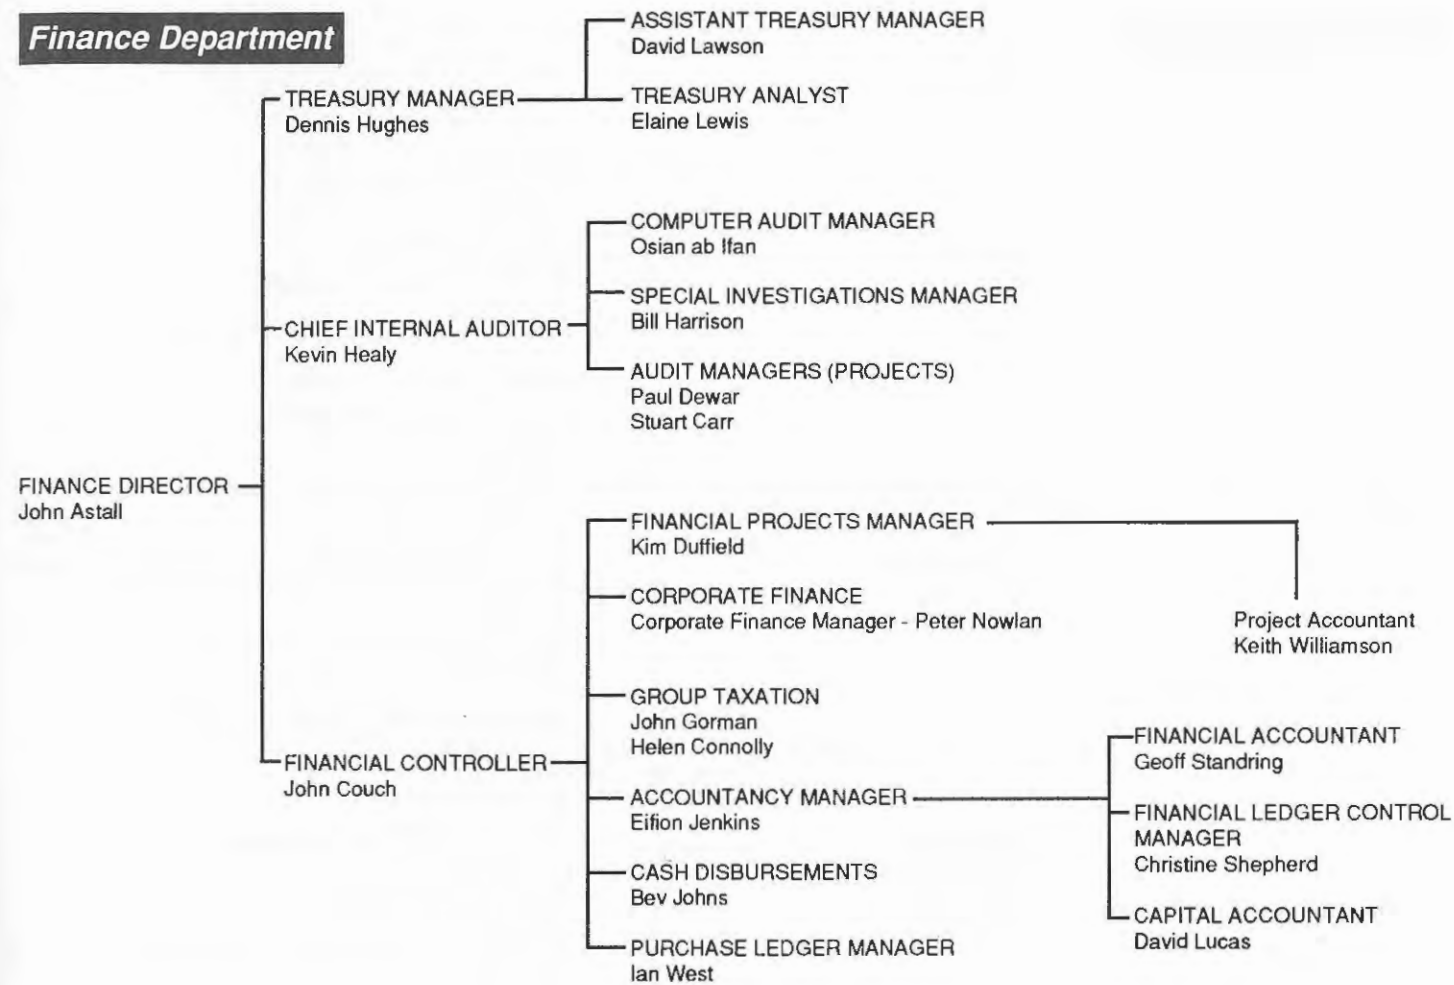

Finance Department