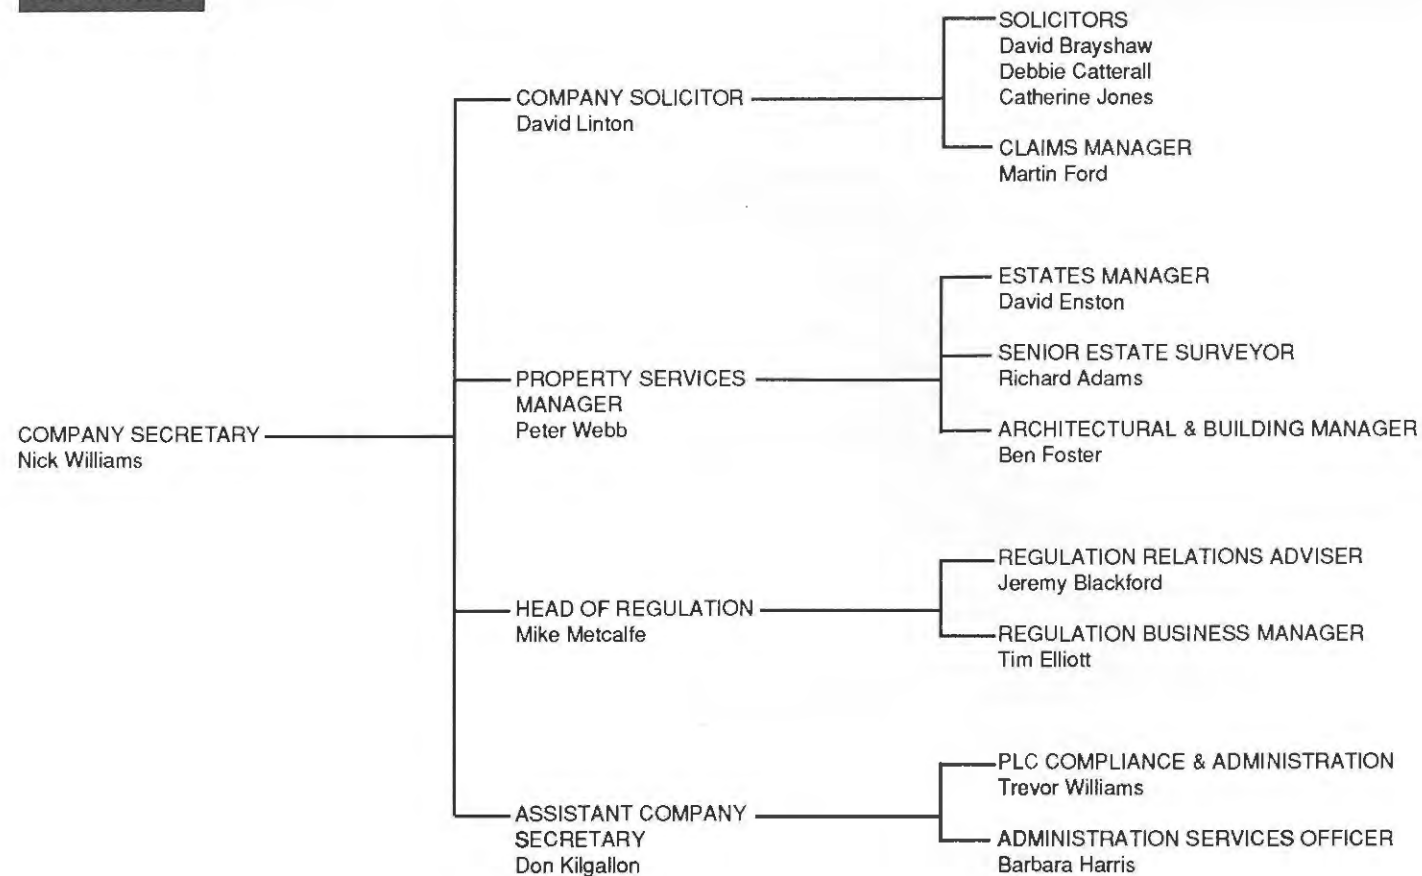

Secretarial